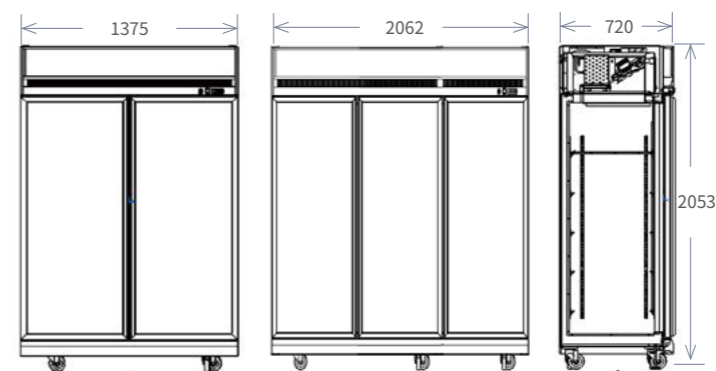

灵越立式冷冻玻璃门柜 FREEZER (PLUG-IN) |

产品特点

- 面向高温气候设计，冷冻效果更好
- 柜内风机隐藏式设计，更加美观，视觉效果更佳
- 顶置机组 + 通透大玻璃门，商品摆放有效容积更大，展示面积更多，吸引更多顾客眼光
- 独立机组设计，售后维护方便快捷
- 顶部大灯箱，广告效果更好
- 大脚轮，移动更方便
- 标配 5 层丝网搁架
- 更高性价比

标准型号	灵越 - 立式冷冻玻璃门柜 (顶置机组带灯箱)	
	双门	三门
外形尺寸 (L)	1375	2062
外形尺寸 (W)	720	
外形尺寸 (H)	2053	
有效容积 (L)	1072	1665
额定电压 (V)	220	
额定频率 (Hz)	50	
标准气候类型	4 (30°C; 55RH)	
制冷剂	R404A/R290	
使用温度 (°C)	-18~-22	
机组位置	顶置独立机组	

尺寸图

命名规则